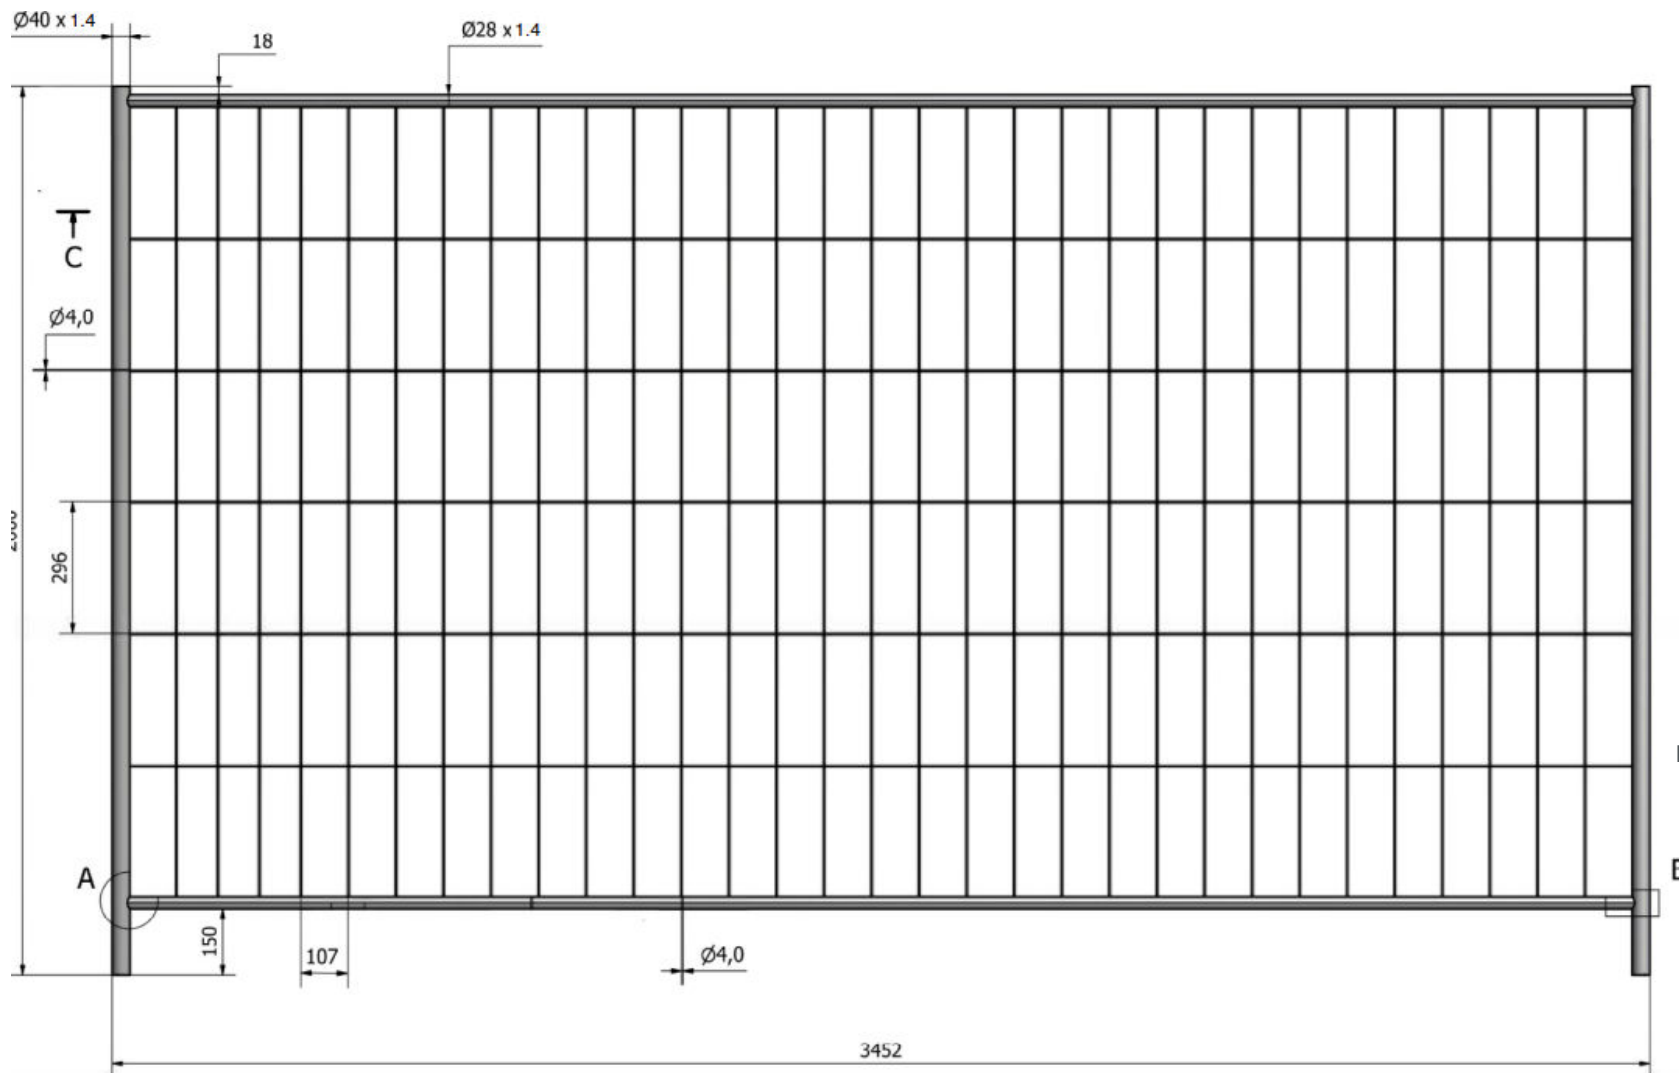

Mobilzaun H2 Profi

A (1:2)

B (1:1)

Horizontal Rohr in vertikal Rohr

B

Aussenansicht
Rohrverbindung

Artikel Nr.	10076
Gewicht	19kg
Maschenweite	107 x 296mm
Drahtstärke	4.0mm vertikal 4.0mm horizontal
Rohrwandstärke	1.4mm
Rohrdurchmesser	40mm vertikal 28mm horizontal