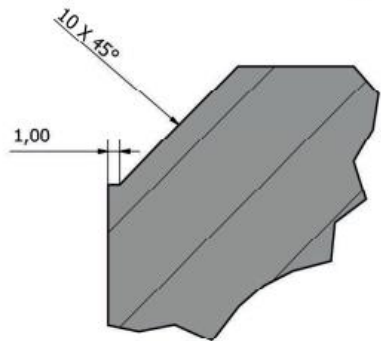

Betonsockel

A-A (1 : 2)

B

mz
mobilzaunshop.ch[®]

Kirchweg 1 3510 Konolfingen
031 792 11 28 info@mobilzaunshop.ch

Artikel Nr.	10005
Gewicht	32kg
Länge	21cm
Breite	59cm
Höhe	13cm