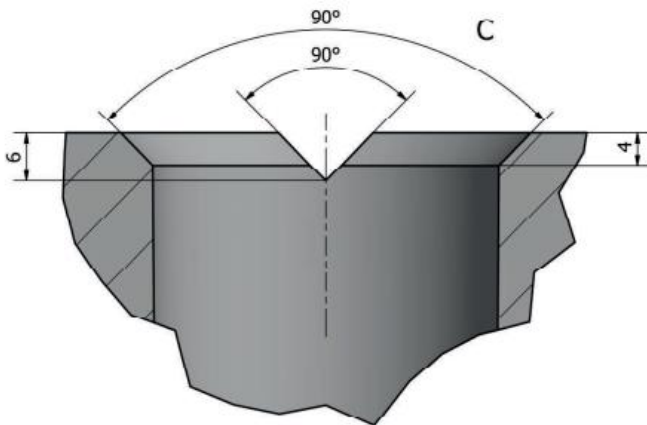

Betonsockel

A-A (1 : 2)

B

mz
mobilzaunshop.ch[®]

Kirchweg 1 3510 Konolfingen
031 792 11 28 info@mobilzaunshop.ch

Artikel Nr.	10005
Gewicht	32kg
Länge	21cm
Breite	59cm
Höhe	13cm