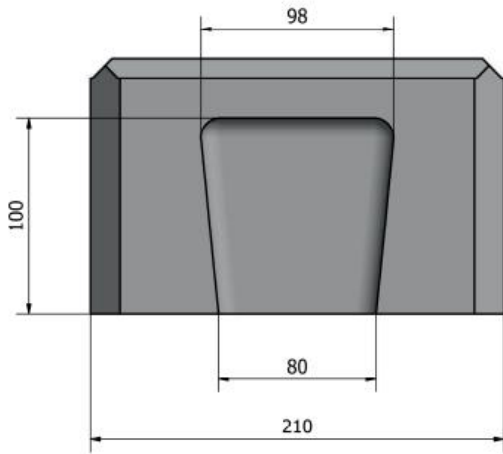

Betonsockel

A-A (1 : 2)

B

mz
mobilzaunshop.ch[®]

Kirchweg 1 3510 Konolfingen
031 792 11 28 info@mobilzaunshop.ch

Artikel Nr.	10005
Gewicht	32kg
Länge	21cm
Breite	59cm
Höhe	13cm