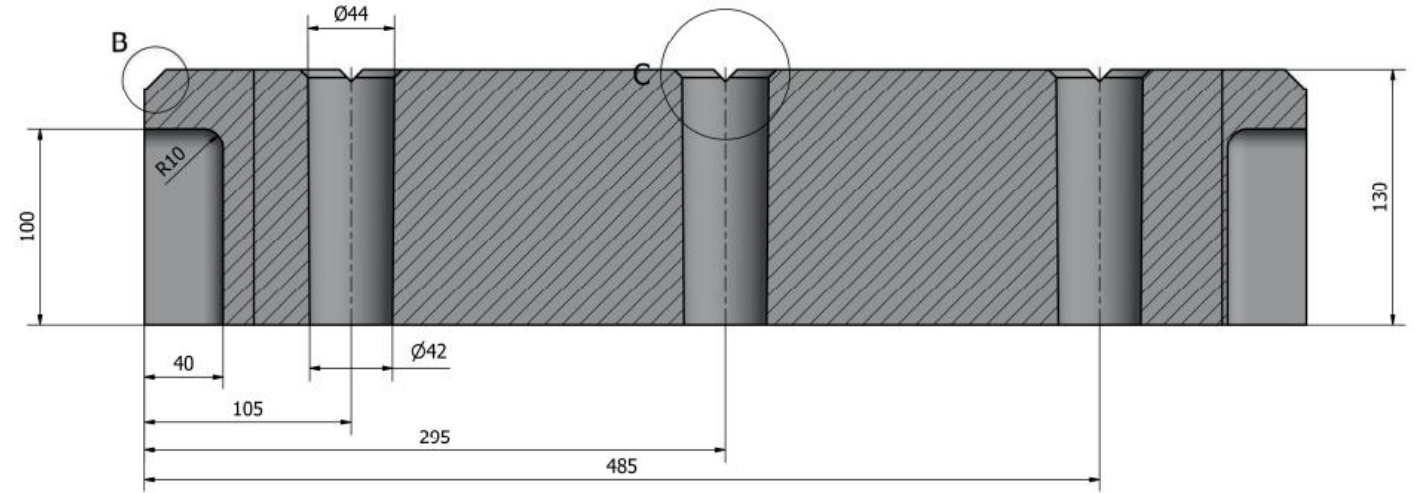

Betonsockel

A-A (1 : 2)

B

mz
mobilzaunshop.ch[®]

Kirchweg 1 3510 Konolfingen
031 792 11 28 info@mobilzaunshop.ch

Artikel Nr.	10005
Gewicht	32kg
Länge	21cm
Breite	59cm
Höhe	13cm