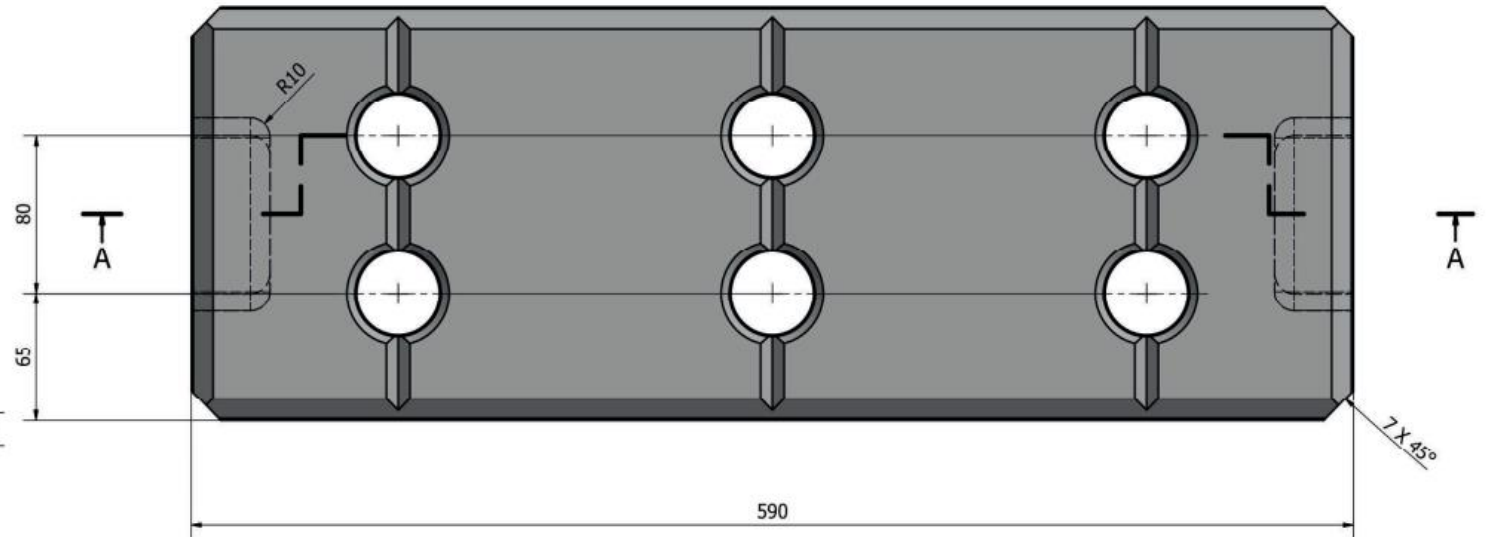

Betonsockel

A-A (1 : 2)

B

mz
mobilzaunshop.ch[®]

Kirchweg 1 3510 Konolfingen
031 792 11 28 info@mobilzaunshop.ch

Artikel Nr.	10005
Gewicht	32kg
Länge	21cm
Breite	59cm
Höhe	13cm